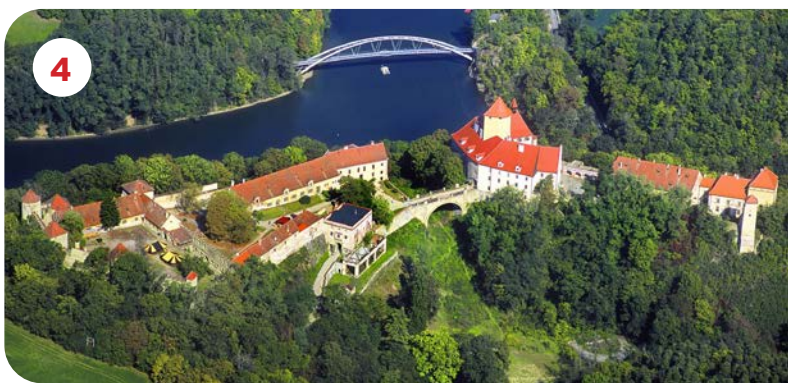

## HRAD A ZÁMEK DOLNÍ KOUNICE

Dokonalé historické kulisy pro dokonalé moderní akce. 12hektarové pozemky, louky, les nad řekou, fotbalové hřiště... Hrad a zámek v jednom nabízejí 38 samostatně využitelných míst pro akce. 7 místností s kapacitou každá pro 400 osob umožňují uspořádat několik různých aktivit zároveň.

## SKLEP NA VYHLÍDCE

Neobyčejná budova, prostorný klenutý sklep, dokonalý výhled na Pálavu – vinný sklep Na Vyhlídce vám připraví firemní akci pro obchodní partnery nebo zaměstnance na vysoké úrovni. Jediněčná gastronomie profesionálů z Restaurantu Signature ideálně doplňuje krásné venkovní i vnitřní zázemí.

## HRAD VEVEŘÍ

Jeden z nejrozsáhlejších hradních areálů ČR ukrytý v lesích přímo u Brněnské přehrady nabízí Příhrádek pro uspořádání nevšední akce. Vejde se 500 účastníků, na stání i tisíc. Už hradní kulisy povýší každou událost na velký zážitek, navíc sem můžete dojet parníkem z brněnského Přístaviště.